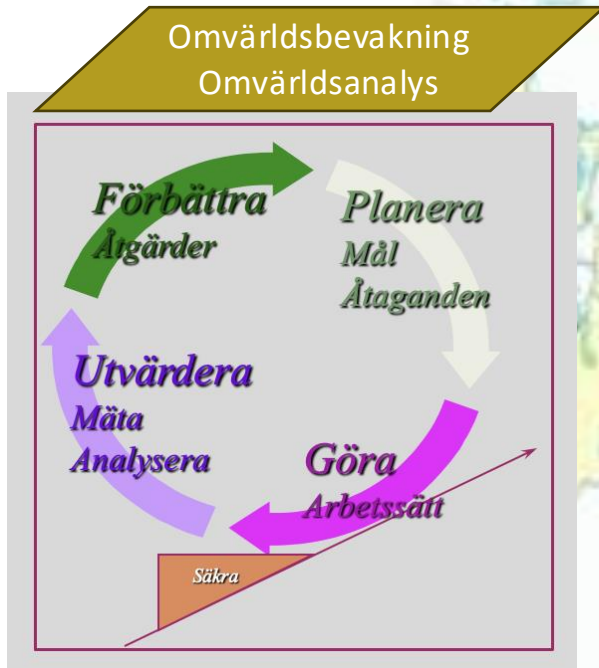

A lighthouse with a white body and a black base, situated on a small, rocky island in the middle of a vast, blue ocean. The sky is a clear, light blue. The lighthouse has a green light on top. The overall scene is serene and isolated.

Strategisk agilitet

Strategisk planering i en snabbt
föränderlig värld

Strategisk planering

Förr

Strategisk agilitet

- Omvärldsbevakning
- Omvärldsanalys
- Vind
- Grynnor
- Vattenstånd
- Dimbankar
-
- Ränta
- Inflation
- Råvarutillgång
- Energipris
- Teknik
- ...

Ständig omvärldsbevakning - ständig förändring

Involvera alla

Systematik

Struktur

Välj fokus

Dela upp ansvar

Rutiner för rapportering

Uppmuntra spaningar